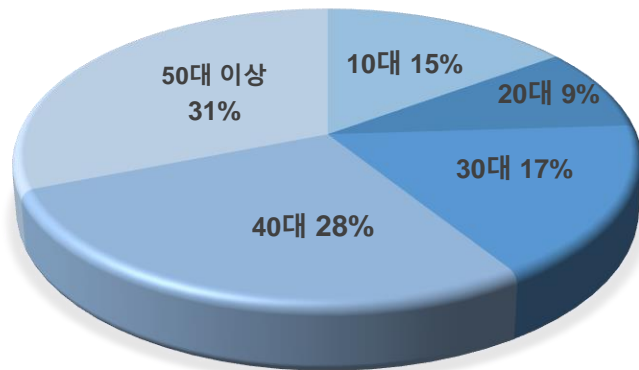

# 캐시워크 User Profile

source: 2021년 2월 WISEAPP기준

## [전체사용자]

모바일 광고 소비에 적극적인 20대 이상 사용자 비율 83%

여성 67.2%

남성 32.8%

## [충성사용자]

전체 유저의 96.5%가 충성 사용자, 약 340만명으로  
전 연령대가 고루 분포

여성 69.2%

남성 30.8%

- 충성사용자: 해당 앱 사용자 전체의 평균 사용일수보다  
더 많은 일수를 사용한 사람의 지표