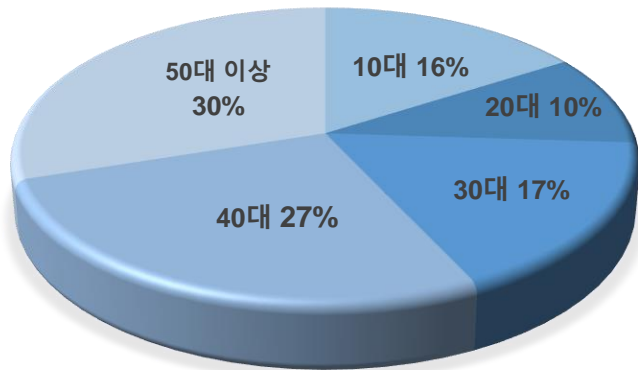

캐시워크 User Profile

source: 2021년 2월 WISEAPP기준

[전체사용자]

모바일 광고 소비에 적극적인 20대 이상 사용자 비율 83%

여성 67.2%

남성 32.8%